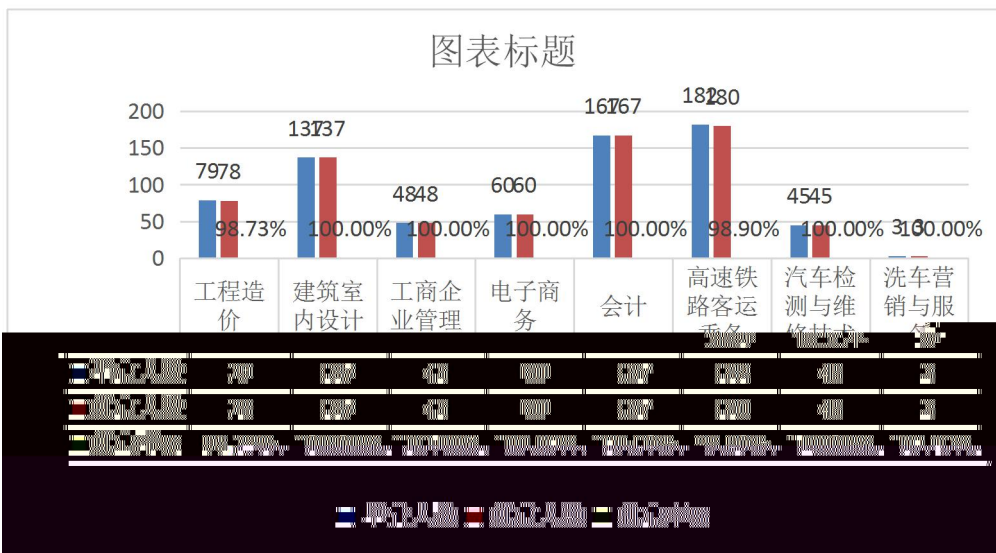

贵州工程职业学院
GUIZHOU ENGINEERING VOCATIONAL COLLEGE

2019 届毕业 就业 年度报告

— 业

少数民族人数

截止于12月31日就业率

图表标题

毕业生就业形式分布

	就业协议书	升学	待就业	其他就业
■ 比例	91.22%	0.11%	8.52%	0.16%
■ 人数	1735	2	162	3

■ 比例 ■ 人数

二 业

	对口/基本对口	不对口
	79.58	20.42
	83.89	16.11
	84.39	15.61
	86.85	13.15
	65.42	34.58
	82.26	17.74
	36.78	63.22
	53.33	46.67
	81.23	18.77
	66.66	33.34
	77.77	22.23
	86.47	14.53

比例 (%)

未就业学生

三 业

人 位 价

3-2 2019