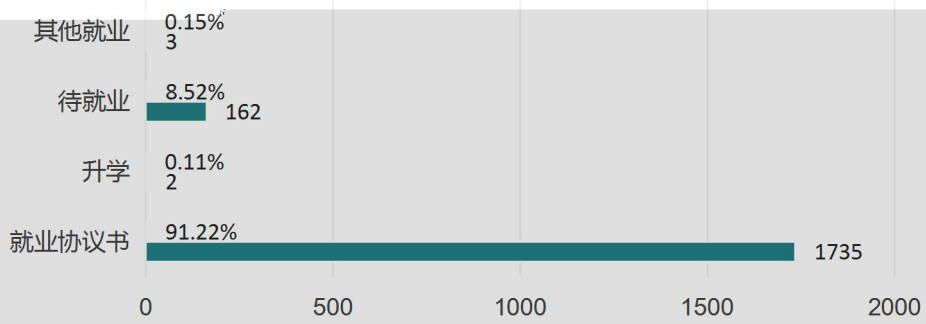

贵州工程职业学院
GUIZHOU ENGINEERING VOCATIONAL COLLEGE

2019 届毕业 就业 年度报告

— 业

少数民族人数

截止于12月31日就业率

图表标题

毕业生就业形式分布

	就业协议书	升学	待就业	其他就业
■ 比例	91.22%	0.11%	8.52%	0.16%
■ 人数	1735	2	162	3

■ 比例 ■ 人数

二 业

	对口/基本对口	不对口
	79.58	20.42
	83.89	16.11
	84.39	15.61
	86.85	13.15
	65.42	34.58
	82.26	17.74
	36.78	63.22
	53.33	46.67
	81.23	18.77
	66.66	33.34
	77.77	22.23
	86.47	14.53

比例 (%)

未就业学生

三 业

人 位 价

3-2 2019