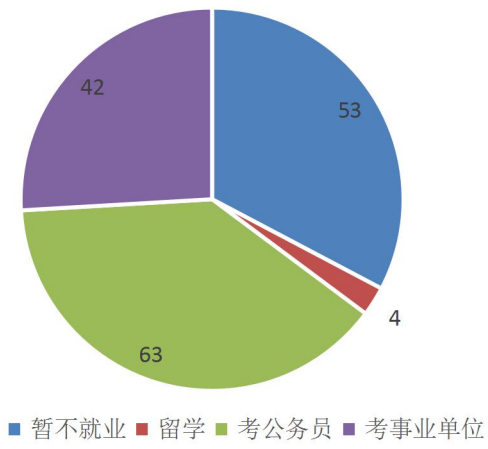

■ 比例 ■ 人数

二 业

	对口/基本对口	不对口
	79.58	20.42
	83.89	16.11
	84.39	15.61
	86.85	13.15
	65.42	34.58
	82.26	17.74
	36.78	63.22
	53.33	46.67
	81.23	18.77
	66.66	33.34
	77.77	22.23
	86.47	14.53

比例 (%)

未就业学生

三 业

人 位 价

3-2 2019

3-3 2019

毕业生满意度

业 举

五