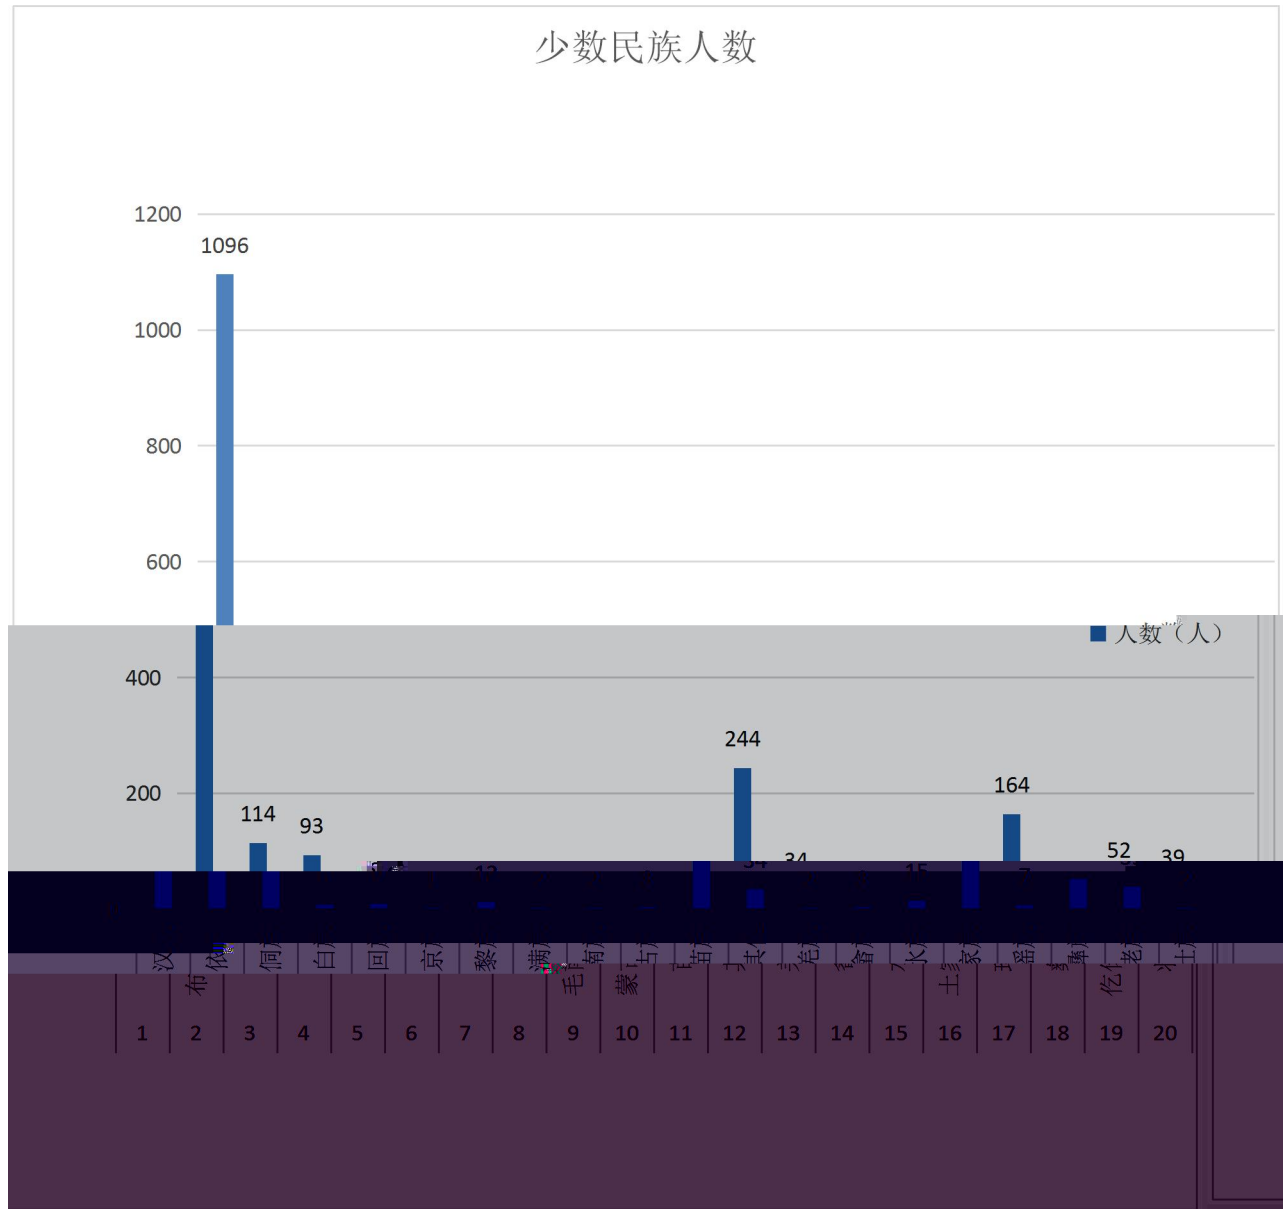

贵州工程职业学院
GUIZHOU ENGINEERING VOCATIONAL COLLEGE

2019 届毕业 就业 年度报告

— 业

少数民族人数

截止于12月31日就业率

图表标题

毕业生就业形式分布

	就业协议书	升学	待就业	其他就业
■ 比例	91.22%	0.11%	8.52%	0.16%
■ 人数	1735	2	162	3

■ 比例 ■ 人数

二 业

	对口/基本对口	不对口
	79.58	20.42
	83.89	16.11
	84.39	15.61
	86.85	13.15
	65.42	34.58
	82.26	17.74
	36.78	63.22
	53.33	46.67
	81.23	18.77
	66.66	33.34
	77.77	22.23
	86.47	14.53

比例 (%)

未就业学生

三 业

人 位 价

3-2 2019