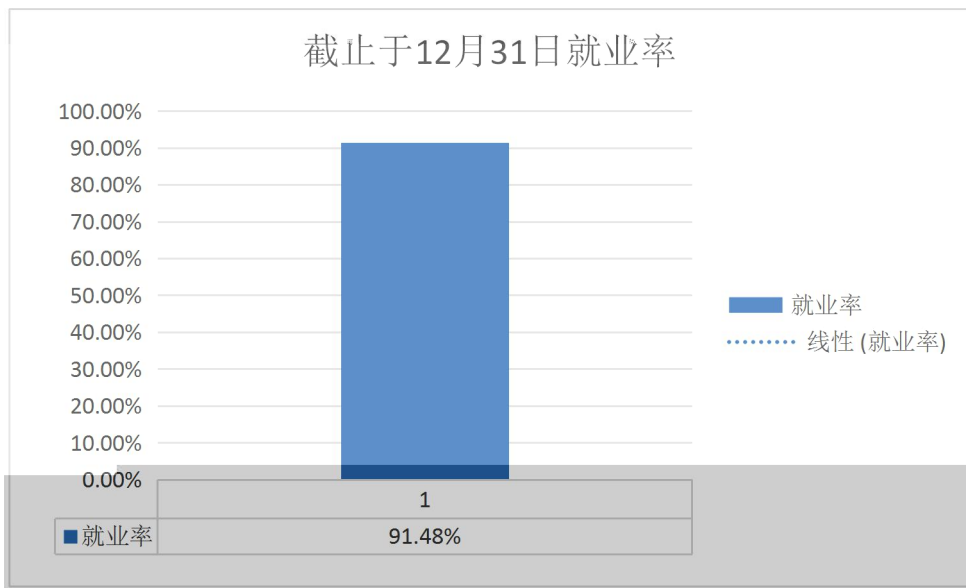

贵州工程职业学院
GUIZHOU ENGINEERING VOCATIONAL COLLEGE

2019 届毕业 就业 年度报告

— 业

少数民族人数

截止于12月31日就业率

图表标题

毕业生就业形式分布

	就业协议书	升学	待就业	其他就业
■ 比例	91.22%	0.11%	8.52%	0.16%
■ 人数	1735	2	162	3

■ 比例 ■ 人数

二 业

	对口/基本对口	不对口
	79.58	20.42
	83.89	16.11
	84.39	15.61
	86.85	13.15
	65.42	34.58
	82.26	17.74
	36.78	63.22
	53.33	46.67
	81.23	18.77
	66.66	33.34
	77.77	22.23
	86.47	14.53

比例 (%)

未就业学生

三 业

人 位 价

3-2 2019